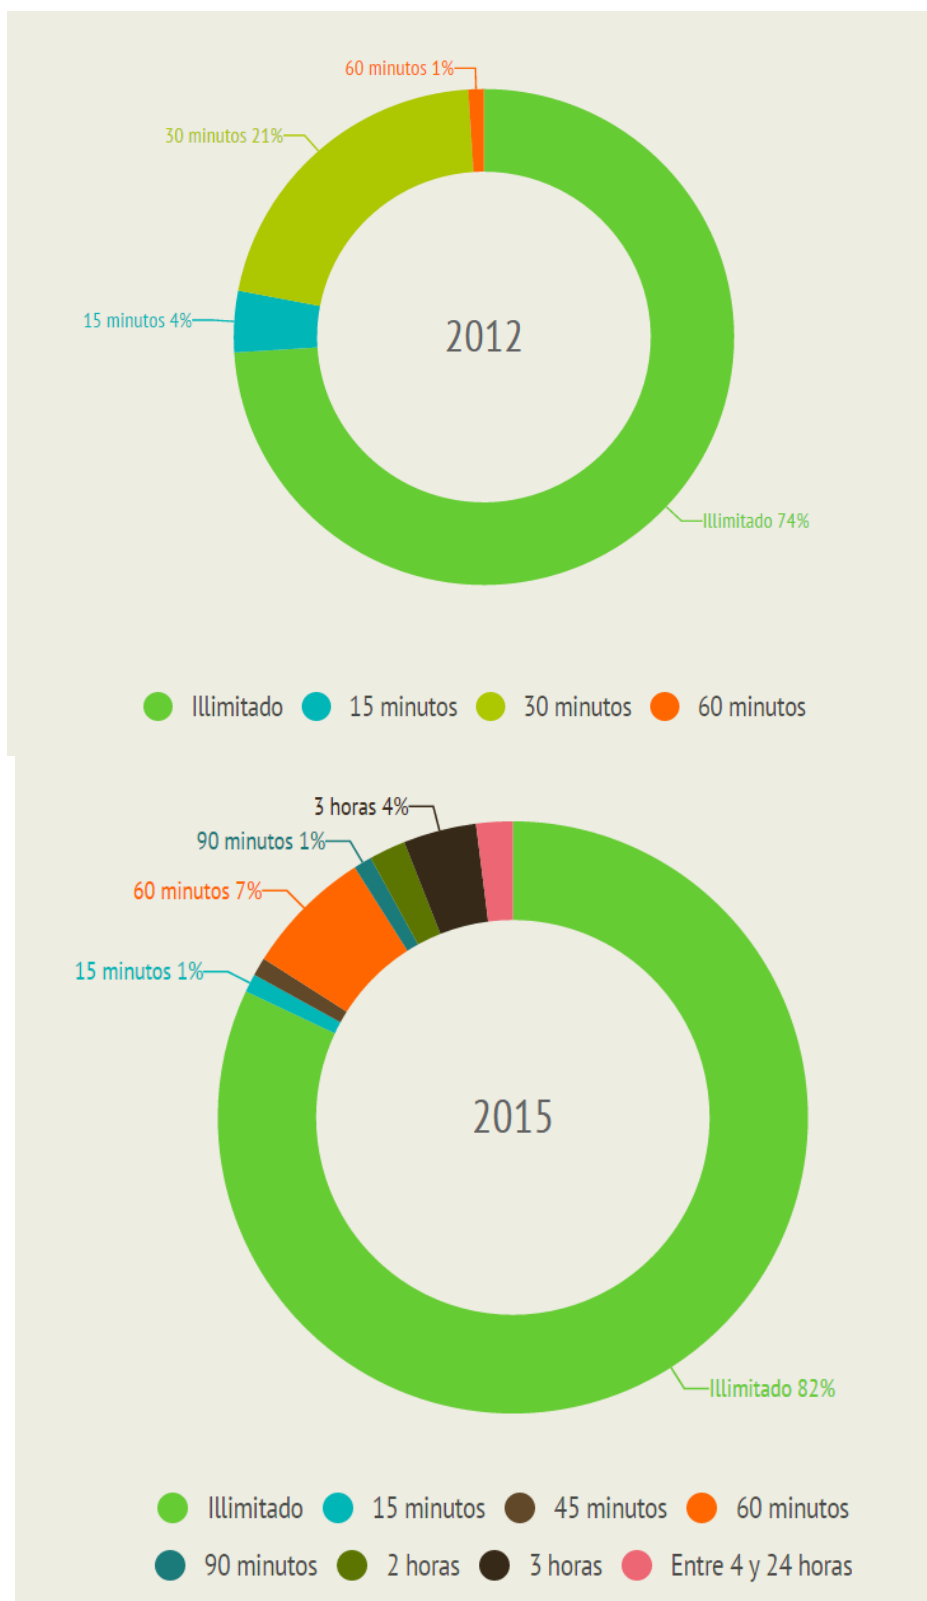

Aeropuertos europeos: oferta de WiFi gratuito en 2012 y 2015