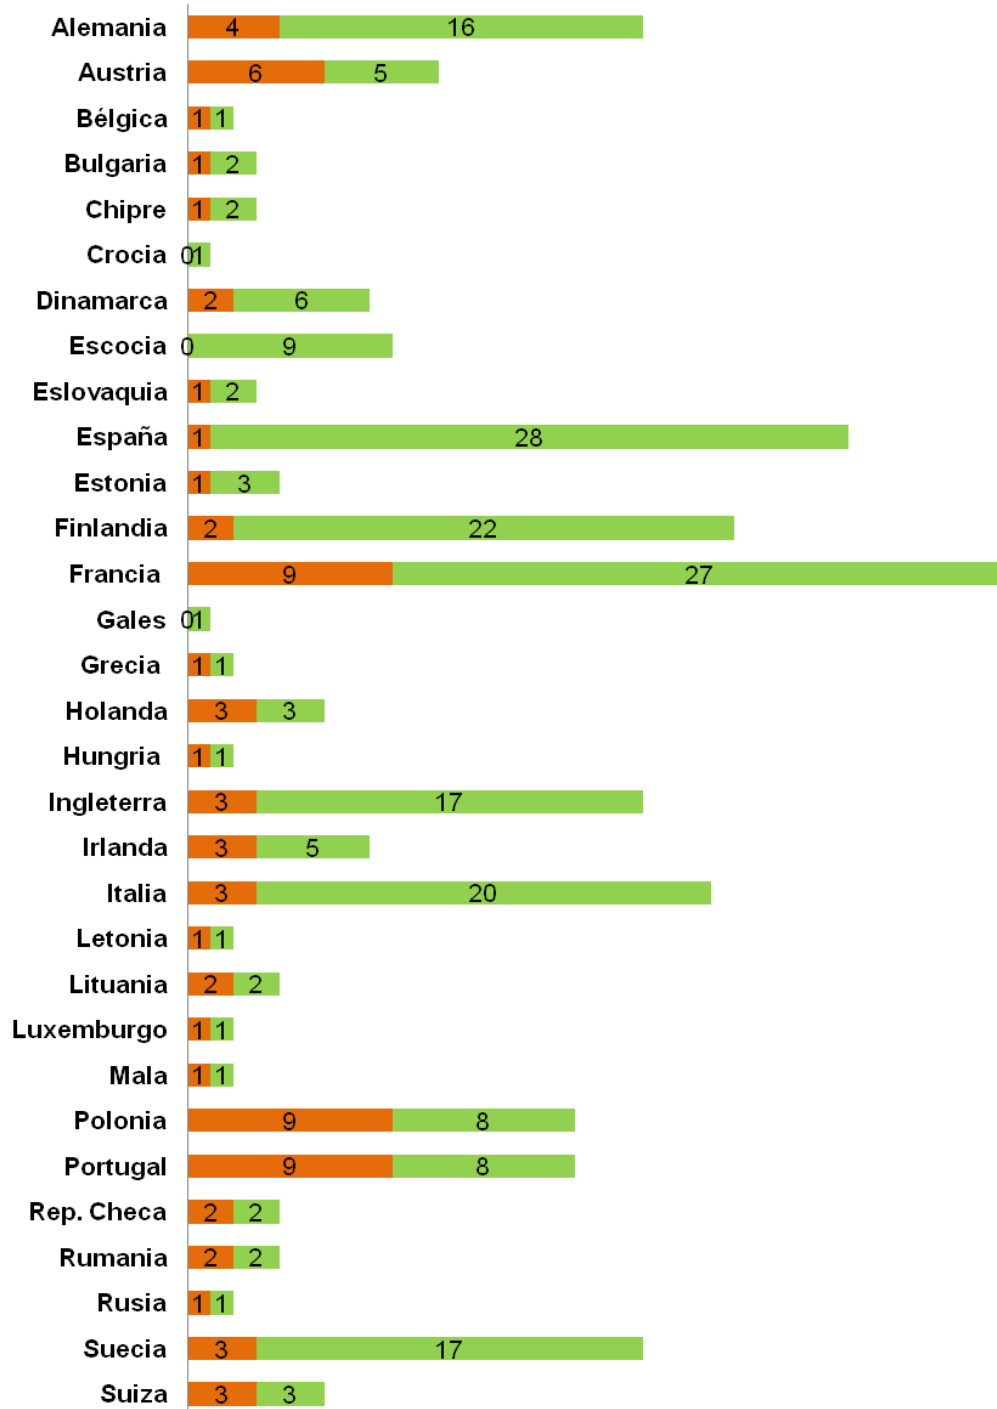

Nº Aeropuertos con WiFi gratuita en 2012 vs 2015

2012 2015